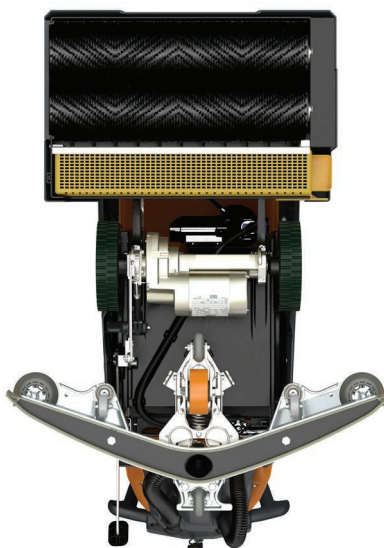

ULTIMAXX IntelliScrub

Cabezal orbital

Las plataformas de fregado orbitales multifuncionales combinan una alta presión descendente con una plataforma de fregado rectangular micro aislada a muy alta velocidad. Ideales para llegar a las esquinas, los bordes y otras áreas de difícil acceso, las plataformas orbitales están disponibles en 50 y 60 cm de ancho de trabajo. Utilice esta tecnología con el pad correcto para maximizar la productividad y ahorrar costos de mano de obra. Diseñadas principalmente para áreas muy sucias, las cubiertas orbitales se pueden usar para eliminar acabados de suelos sin productos químicos. Al igual que las plataformas giratorias, las plataformas orbitales requieren un barrido previo.

La elección perfecta para entornos industriales donde la suciedad suele ser mayor. Ideal para los sectores de fabricación, almacenamiento y transporte o donde está prohibido o desaconsejado el decapado con productos químicos peligrosos.