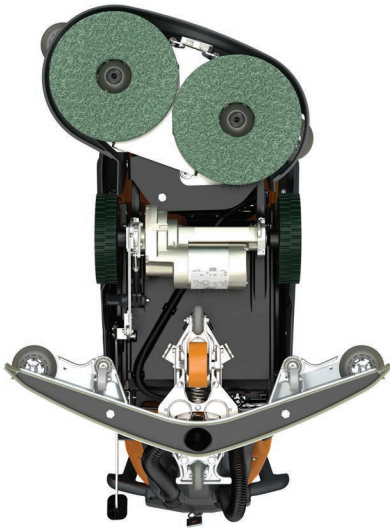

## ULTIMAXX IntelliScrub®

Plataforma de fregado simple y doble

La plataforma rotatoria simple o doble -con opciones de disco o cepillo- ofrece posibilidades ilimitadas. La tecnología de doble disco (55 cm) ofrece una alta productividad en combinación con excelentes resultados de limpieza. La nueva plataforma de un solo disco (43 / 50 cm) tiene una construcción sobre engranajes directos, lo que mejora significativamente la robustez y la duración. El diseño de doble disco y compensación patentado de TASKI, facilita la limpieza cerca de las paredes. Las plataformas giratorias aplican muy buenos niveles de presión sobre el suelo y tienen además bajas RPM, perfectas para garantizar un excelente fregado. Los cepillos están disponibles desde nailon suave hasta abrasivo. Aunque duran más que los pads, para suelos, los cepillos no ofrecen la misma área de superficie que los pads, por lo tanto, los pads de suelos son la mejor opción para superficies planas y no porosas. Hay una multitud de opciones de discos de fregado para suelos, desde compuestos tradicionales hasta Twister Diamond e incluso microfibras. Los suelos siempre deben barrerse previamente antes de fregarlos con máquinas de pads, ya que no están diseñadas para recoger desechos.

## ULTIMAXX IntelliScrub

Cabezal orbital

Las plataformas de fregado orbitales multifuncionales combinan una alta presión descendente con una plataforma de fregado rectangular micro aislada a muy alta velocidad. Ideales para llegar a las esquinas, los bordes y otras áreas de difícil acceso, las plataformas orbitales están disponibles en 50 y 60 cm de ancho de trabajo. Utilice esta tecnología con el pad correcto para maximizar la productividad y ahorrar costos de mano de obra. Diseñadas principalmente para áreas muy sucias, las cubiertas orbitales se pueden usar para eliminar acabados de suelos sin productos químicos. Al igual que las plataformas giratorias, las plataformas orbitales requieren un barrido previo.