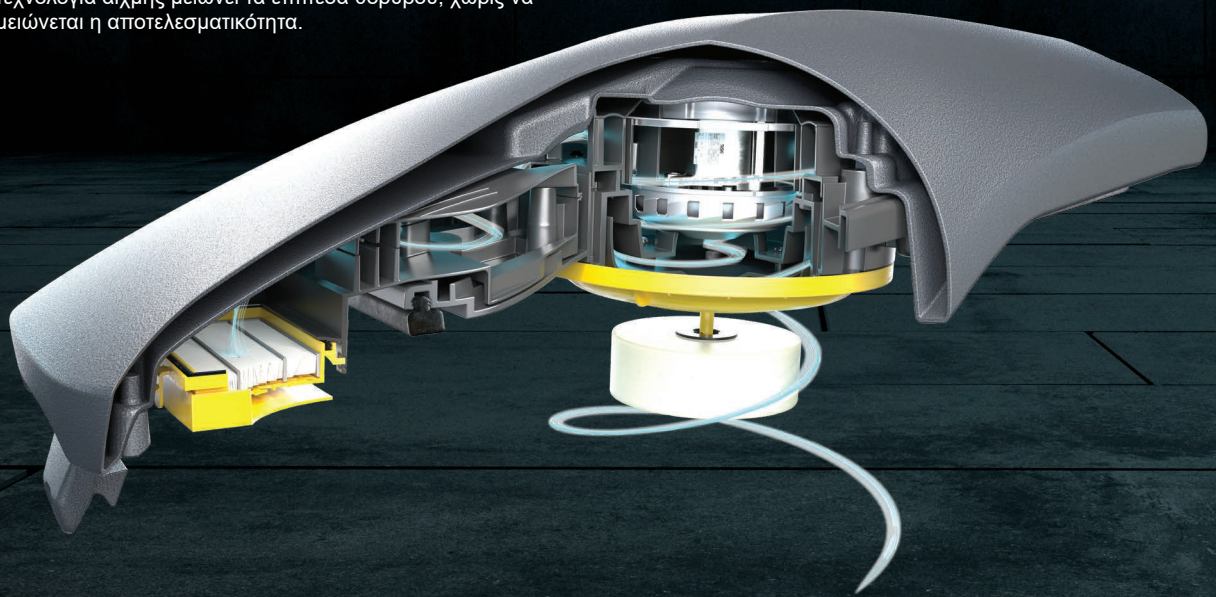

ΑΠΟΛΥΤΗ ΕΥΕΛΙΞΙΑ, ΜΕΓΙΣΤΗ ΑΠΟΔΟΣΗ

Σας παρουσιάζουμε την νέα σειρά μηχανών πλύσεως στεγνώσεως ULTIMAXX, την επόμενη γενιά των ΑΠΟΛΥΤΩΝ μηχανημάτων καθαρισμού.

Τα μηχανήματα αυτά, θέτουν νέο σημείο αναφοράς στον σχεδιασμό, την κατασκευή και την απόδοση. Η ενσωματωμένη τεχνολογία των διαφορετικών κεφαλών και το φίλτρο HEPA είναι βέβαιο ότι συλλέγουν περισσότερη βρωμιά, αφήνοντας όλο και λιγότερα σωματίδια ελεύθερα στον αέρα.

ΠΑΤΕΝΤΑΡΙΣΜΕΝΗ ΤΕΧΝΟΛΟΓΙΑ "ΨΙΘΥΡΟΥ"

Η σειρά TASKI ULTIMAXX περιλαμβάνει πατενταρισμένη τεχνολογία στο standard μοντέλο. Η συγκεκριμένη τεχνολογία αιχμής μειώνει τα επίπεδα θορύβου, χωρίς να μειώνεται η αποτελεσματικότητα.

Η σειρά TASKI ULTIMAXX περιλαμβάνει, στην βασική πρόταση την πατενταρισμένη τεχνολογία "ψιθύρων" της TASKI. Αυτό το μοναδικό σύστημα ροής αέρα εγγυάται βελτιστοποιημένη απορρόφηση και μεγιστοποιεί την απορρόφηση των επιπέδων θορύβου. Με την μοναδική τεχνολογία αιχμής η λειτουργία είναι εξαιρετικά αθόρυβη με 63db(A) και με την λειτουργία eco μπορεί να φτάσει στα πολύ χαμηλά επίπεδα των 60db(A).