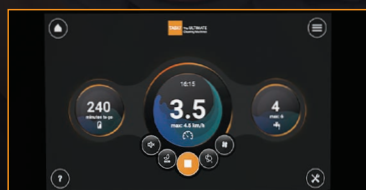

INTELLITOUCH

Ο σχεδιασμό ενισχύει την λειτουργία σας - Εργονομία και αποδοτική λειτουργία για ευκολία στην χρήση.