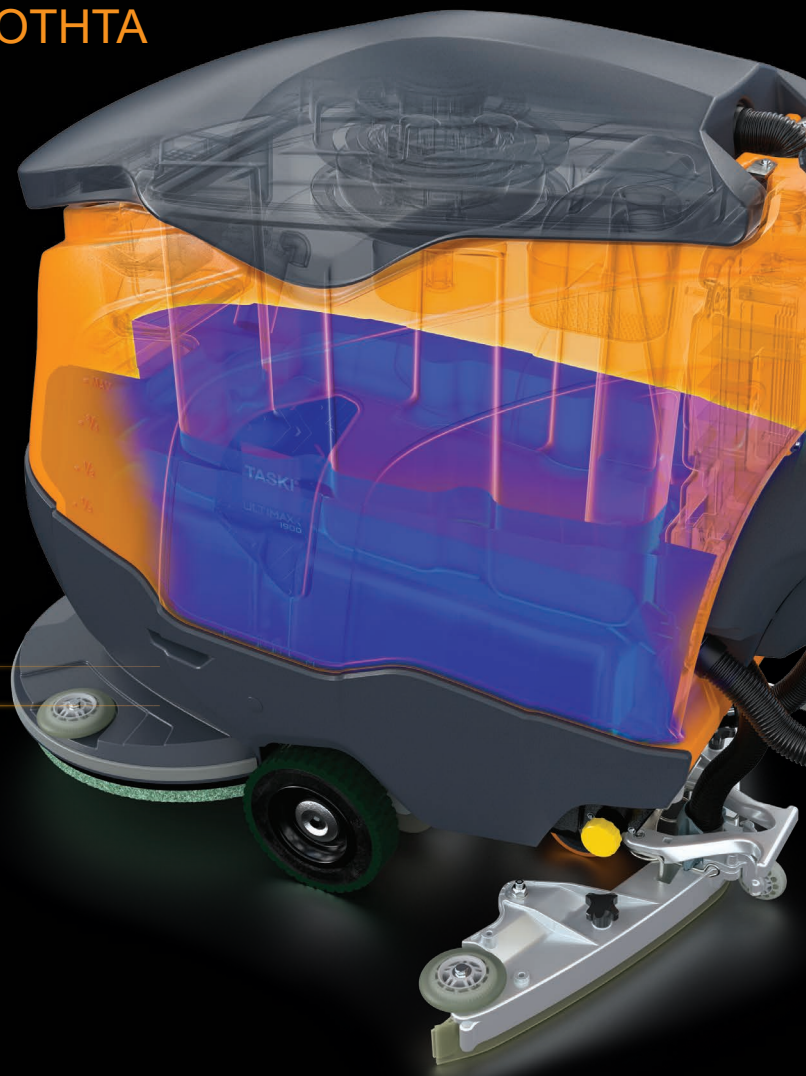

INTELLIFLOW

Το TASKI IntelliFlow προσφέρει βελτιστοποίηση στην ροή νερού και χημικού, με συνολική βελτιστοποίηση κατά μέσο όρο και για τα δύο στο 76%.

Λιγότερος χρόνος εκτός λειτουργίας με το IntelliFlow.