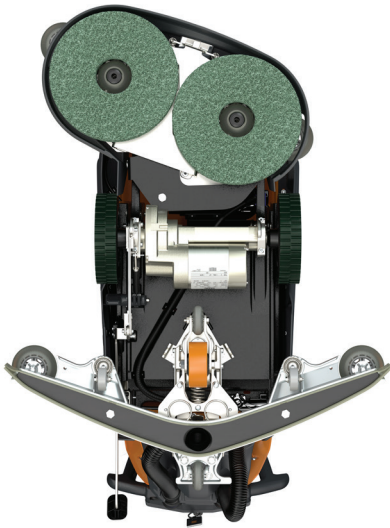

ULTIMAXX IntelliScrub

Μονός & διπλός δίσκος οδηγός

Ο μονός ή διπλός δίσκος με χρήση δίσκου οδηγού ή βούρτσας σας δίνει την δυνατότητα απεριόριστων επιλογών. Η τεχνολογία διπλού δίσκου (55cm) προσφέρει υψηλή παραγωγικότητα σε συνδυασμό με άριστα αποτελέσματα καθαρισμού. Η νέα κεφαλή καθαρισμού μονού δίσκου (43 / 50 cm) διαθέτει γρανάζια που βελτιώνουν σημαντικά την αντοχή και την μακροζωία της μηχανής. Ο διπλός δίσκος με δίπλωμα ευρεσιτεχνίας της TASKI και η σχεδίαση off-set κάνουν τον καθαρισμό δίπλα από τον τοίχο απλό. Οι περιστροφικές κεφαλές εφαρμόζουν σημαντικά επίπεδα πίεσης στο δάπεδο ενώ έχουμε χαμηλή ταχύτητα περιστροφής για βέλτιστα αποτελέσματα καθαρισμού. Υπάρχουν διαθέσιμες μαλακές και σκληρές στρογγυλές βούρτσες. Παρά το γεγονός ότι οι βούρτσες έχουν μεγαλύτερη διάρκεια ζωής από τους δίσκους, οι βούρτσες δεν είναι το ίδιο αποτελεσματικές όσο οι δίσκοι καθαρισμού. Επομένως οι δίσκοι είναι η καλύτερη επιλογή για επίπεδες μη πορώδεις επιφάνειες. Υπάρχει πληθώρα επιλογών σε δίσκους δαπέδου, από απλούς συνθετικούς μέχρι δίσκους διαμαντιών Twister, αλλά ακόμη και δίσκους μικροϊνών.

ULTIMAXX IntelliScrub

Ορθογώνια κεφαλή

Η πολυλειτουργική ορθογώνια κεφαλή συνδυάζει την υψηλή πίεση που ασκείται προς τα κάτω με την ορθογώνια κεφαλή που ασκεί μικροδονήσεις σε πολύ υψηλή ταχύτητα. Ιδανικό για να καθαρίζει σε γωνίες, και σε δυσπρόσιτα σημεία. Οι κεφαλές είναι διαθέσιμες σε διάσταση 50cm και 60cm. Χρησιμοποιείστε την συγκεκριμένη τεχνολογία με τον κατάλληλο δίσκο για μεγιστοποίηση της παραγωγικότητας και μείωση του κόστους εργασίας. Ειδικά σχεδιασμένο για βαρείς ρύπους, η ορθογώνια κεφαλή μπορεί να χρησιμοποιηθεί για την αφαίρεση παρκετίνης χωρίς χημικά. Όπως και στην περίπτωση των στρογγυλών κεφαλών και οι ορθογώνιες κεφαλές απαιτούν πριν σκούπισμα.