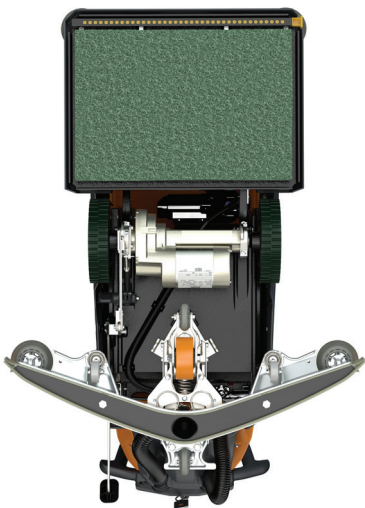

ULTIMAXX IntelliScrub

Μονός & διπλός δίσκος οδηγός

Ο μονός ή διπλός δίσκος με χρήση δίσκου οδηγού ή βούρτσας σας δίνει την δυνατότητα απεριόριστων επιλογών. Η τεχνολογία διπλού δίσκου (55cm) προσφέρει υψηλή παραγωγικότητα σε συνδυασμό με άριστα αποτελέσματα καθαρισμού. Η νέα κεφαλή καθαρισμού μονού δίσκου (43 / 50 cm) διαθέτει γρανάζια που βελτιώνουν σημαντικά την αντοχή και την μακροζωία της μηχανής. Ο διπλός δίσκος με δίπλωμα ευρεσιτεχνίας της TASKI και η σχεδίαση off-set κάνουν τον καθαρισμό δίπλα από τον τοίχο απλό. Οι περιστροφικές κεφαλές εφαρμόζουν σημαντικά επίπεδα πίεσης στο δάπεδο ενώ έχουμε χαμηλή ταχύτητα περιστροφής για βέλτιστα αποτελέσματα καθαρισμού. Υπάρχουν διαθέσιμες μαλακές και σκληρές στρογγυλές βούρτσες. Παρά το γεγονός ότι οι βούρτσες έχουν μεγαλύτερη διάρκεια ζωής από τους δίσκους, οι βούρτσες δεν είναι το ίδιο αποτελεσματικές όσο οι δίσκοι καθαρισμού. Επομένως οι δίσκοι είναι η καλύτερη επιλογή για επίπεδες μη πορώδεις επιφάνειες. Υπάρχει πληθώρα επιλογών σε δίσκους δαπέδου, από απλούς συνθετικούς μέχρι δίσκους διαμαντιών Twister, αλλά ακόμη και δίσκους μικροϊνών.

ULTIMAXX IntelliScrub

Ορθογώνια κεφαλή

Η πολυλειτουργική ορθογώνια κεφαλή συνδυάζει την υψηλή πίεση που ασκείται προς τα κάτω με την ορθογώνια κεφαλή που ασκεί μικροδονήσεις σε πολύ υψηλή ταχύτητα. Ιδανικό για να καθαρίζει σε γωνίες, και σε δυσπρόσιτα σημεία. Οι κεφαλές είναι διαθέσιμες σε διάσταση 50cm και 60cm. Χρησιμοποιείστε την συγκεκριμένη τεχνολογία με τον κατάλληλο δίσκο για μεγιστοποίηση της παραγωγικότητας και μείωση του κόστους εργασίας. Ειδικά σχεδιασμένο για βαρείς ρύπους, η ορθογώνια κεφαλή μπορεί να χρησιμοποιηθεί για την αφαίρεση παρκετίνης χωρίς χημικά. Όπως και στην περίπτωση των στρογγυλών κεφαλών και οι ορθογώνιες κεφαλές απαιτούν πριν σκούπισμα.