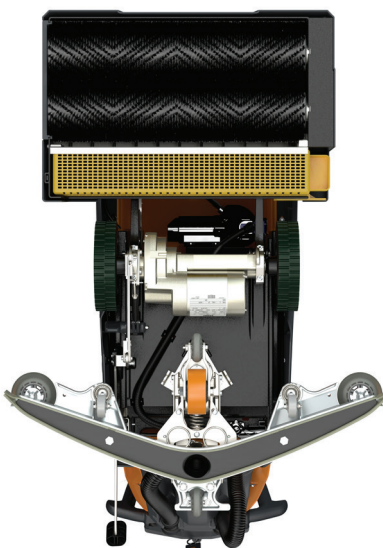

ULTIMAXX IntelliScrub

Ορθογώνια κεφαλή

Η πολυλειτουργική ορθογώνια κεφαλή συνδυάζει την υψηλή πίεση που ασκείται προς τα κάτω με την ορθογώνια κεφαλή που ασκεί μικροδονήσεις σε πολύ υψηλή ταχύτητα. Ιδανικό για να καθαρίζει σε γωνίες, και σε δυσπρόσιτα σημεία. Οι κεφαλές είναι διαθέσιμες σε διάσταση 50cm και 60cm. Χρησιμοποιείστε την συγκεκριμένη τεχνολογία με τον κατάλληλο δίσκο για μεγιστοποίηση της παραγωγικότητας και μείωση του κόστους εργασίας. Ειδικά σχεδιασμένο για βαρείς ρύπους, η ορθογώνια κεφαλή μπορεί να χρησιμοποιηθεί για την αφαίρεση παρκετίνης χωρίς χημικά. Όπως και στην περίπτωση των στρογγυλών κεφαλών και οι ορθογώνιες κεφαλές απαιτούν πριν σκούπισμα.

Ιδανική επιλογή για βιομηχανικά δάπεδα, όπου ο ρύπος είναι συνήθως πολύ περισσότερος. Ιδανική επίσης για την βιομηχανία, για αποθήκες και τον κλάδο μεταφοράς ή εκεί που τα επικίνδυνα χημικά για αφαίρεση της παρκετίνης απαγορεύεται ή δεν συνιστάται.